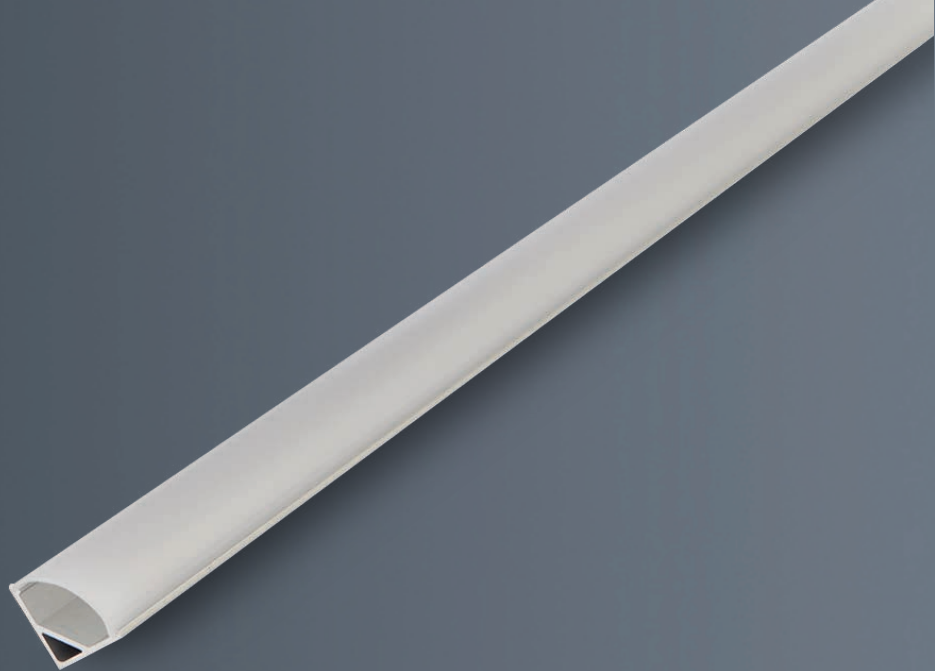

perfil E-163
 esquina
 ficha técnica
 datasheet

ref. 5550662

Nombre / Name	Perfil aluminio E-163 esquina
Referencia / Reference	5550662
Materiales / Materials	Aluminio anodizado / Anodized aluminium
Difusor / Diffuser	PC (opcional) / PC (optional)
Potencia / Power	-
Temperatura de color / Color temperature	-
Flujo luminoso / Luminous flux	-
Dimable / Dimmable	-
Ángulo de apertura / Beam angle	-
Ángulo de inclinación / Inclination angle	-
IP	44 (Siempre que esté cerrado con su difusor y tapas) / (Always closed with its diffuser and caps)
IK	-
F.P	-
UGR	-
IRC	-
Vida media (duración) / Average life	-
Clase energética / Energy class	-
Aislamiento eléctrico / Electrical isolation	-
Colores / Colors	Aluminio / Aluminum
Medida exterior / Product size	2000mm x 16,30mm x 16,30mm
Medidas de corte / Cutting measurements	-
Tª (ambiente/trabajo) / Tª (environment/work)	-
Input	-
Output	-
Frecuencia / Frequency	-
Peso / Weight	230grs
Certificados / Certificates	ISO 90001-2005
Garantía / Warranty	2 años / 2 years