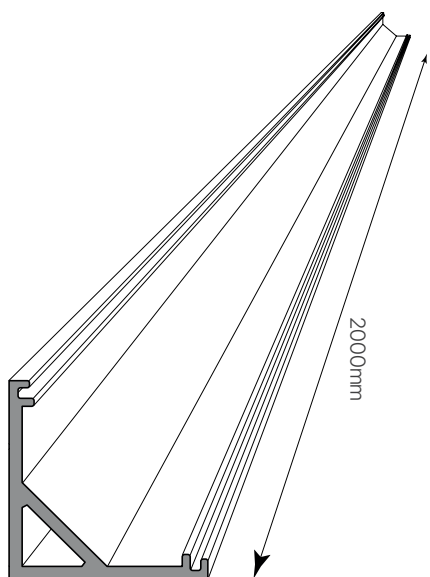

perfil E-163
 esquina
 ficha técnica
 datasheet

ref. 5550662

Nombre / Name	Perfil aluminio E-163 esquina
Referencia / Reference	5550662
Materiales / Materials	Aluminio anodizado / Anodized aluminium
Difusor / Diffuser	PC (opcional) / PC (optional)
Potencia / Power	-
Temperatura de color / Color temperature	-
Flujo luminoso / Luminous flux	-
Dimable / Dimmable	-
Ángulo de apertura / Beam angle	-
Ángulo de inclinación / Inclination angle	-
IP	44 (Siempre que esté cerrado con su difusor y tapas) / (Always closed with its diffuser and caps)
IK	-
F.P	-
UGR	-
IRC	-
Vida media (duración) / Average life	-
Clase energética / Energy class	-
Aislamiento eléctrico / Electrical isolation	-
Colores / Colors	Aluminio / Aluminum
Medida exterior / Product size	2000mm x 16,30mm x 16,30mm
Medidas de corte / Cutting measurements	-
Tª (ambiente/trabajo) / Tª (environment/work)	-
Input	-
Output	-
Frecuencia / Frequency	-
Peso / Weight	230grs
Certificados / Certificates	ISO 90001-2005
Garantía / Warranty	2 años / 2 years