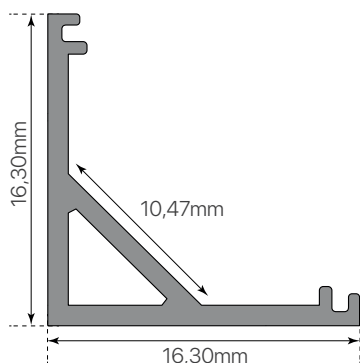

perfil E-163
 esquina
 ficha técnica
 datasheet

ref. 5550662

Nombre / Name	Perfil aluminio E-163 esquina
Referencia / Reference	5550662
Materiales / Materials	Aluminio anodizado / Anodized aluminium
Difusor / Diffuser	PC (opcional) / PC (optional)
Potencia / Power	-
Temperatura de color / Color temperature	-
Flujo luminoso / Luminous flux	-
Dimable / Dimmable	-
Ángulo de apertura / Beam angle	-
Ángulo de inclinación / Inclination angle	-
IP	44 (Siempre que esté cerrado con su difusor y tapas) / (Always closed with its diffuser and caps)
IK	-
F.P	-
UGR	-
IRC	-
Vida media (duración) / Average life	-
Clase energética / Energy class	-
Aislamiento eléctrico / Electrical isolation	-
Colores / Colors	Aluminio / Aluminum
Medida exterior / Product size	2000mm x 16,30mm x 16,30mm
Medidas de corte / Cutting measurements	-
Tª (ambiente/trabajo) / Tª (environment/work)	-
Input	-
Output	-
Frecuencia / Frequency	-
Peso / Weight	230grs
Certificados / Certificates	ISO 90001-2005
Garantía / Warranty	2 años / 2 years